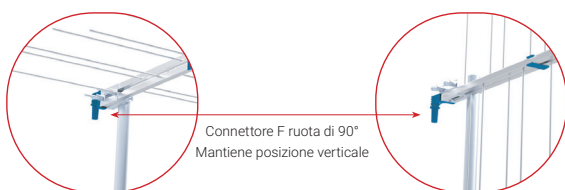

## SERIE EVO

art. **EVO45VLTE**

Antenna a tripla culla combinata di banda III+UHF con connettore F.

- Elementi premontati, dipolo e riflettori ad innesto rapido
- Attacco al palo con regolazione zenitale
- Elevato guadagno e straordinaria direttività con assenza quasi totale dei lobi laterali
- Montaggio senza utensili.
- **Nuovo imballo multiplo da 6 pezzi**

Montaggio  
Easy Mount

F conn.

Cap.

DOTAZIONI INCLUSE

**SERIE LOG**

art. **LOG345LTE**

Antenna log periodica di banda BIII+UHF con connettore F.

- Grande linearità di risposta
- Elevato rapporto avanti/indietro
- Premontate, montaggio senza utensili
- Polarizzazione orizzontale/verticale.

Montaggio Easy Mount

Polarizzazione Orizzontale/Verticale

Connettore F ruotabile 90°

**SERIE LYBRA**

art. **LYBRAPRO**

Antenna attiva a singola culla di banda UHF con controllo automatico del guadagno e connettore F.

- Elementi premontati, dipolo e riflettori ad innesto rapido
- Polarizzazione O/V con regolazione zenitale
- Elevato livello di uscita fisso
- Controllo automatico del guadagno (CAG)
- Ottimo guadagno e direttività con assenza quasi totale dei lobi laterali
- Filtro 4G/LTE integrato
- Montaggio facilitato senza utensili