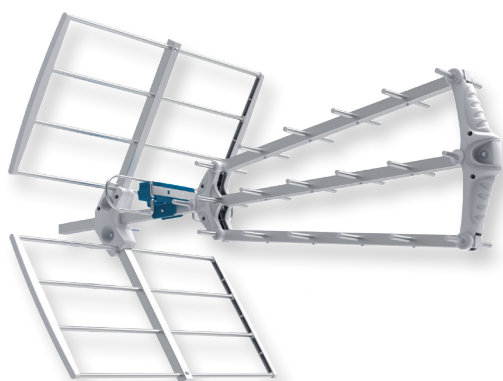

## SERIE BIII

art. **F7F10**

Antenna di Banda III con connettore F a 7 elementi.

Guadagno elevato e ottimo adattamento di impedenza ed eccellente direttività.

- Assemblaggio rapido e facile
- Particolarmente robuste
- Attacco a palo adatto al montaggio sia per polarizzazione verticale che orizzontale con regolazione zenitale

## SERIE EVO

art. **EVO45VLTE**

Antenna a tripla culla combinata di banda III+UHF con connettore F.

- Elementi premontati, dipolo e riflettori ad innesto rapido
- Attacco al palo con regolazione zenitale
- Elevato guadagno e straordinaria direttività con assenza quasi totale dei lobi laterali
- Montaggio senza utensili.
- **Nuovo imballo multiplo da 6 pezzi**

Montaggio Easy Mount

Polarizzazione Orizzontale/Verticale

Connettore F ruotabile 90°

**SERIE LYBRA**

art. **LYBRAPRO**

Antenna attiva a singola culla di banda UHF con controllo automatico del guadagno e connettore F.

### art. HYDRA45LTE\*

Antenna a tripla culla 27 elementi, banda UHF con connettore F.

**Nuovi riflettori ed elementi  
plastici migliorati ed ottimizzati**

- Elementi premontati
- Dipolo e riflettori ad innesto rapido
- Polarizzazione orizzontale/verticale con regolazione zenitale
- Elevato guadagno e straordinaria direttività con assenza quasi totale dei lobi laterali
- Filtro 4G/LTE integrato.
- Montaggio senza utensili.
- Meccanicamente robuste con culla 18 x 18 mm ed elementi Ø 8 mm