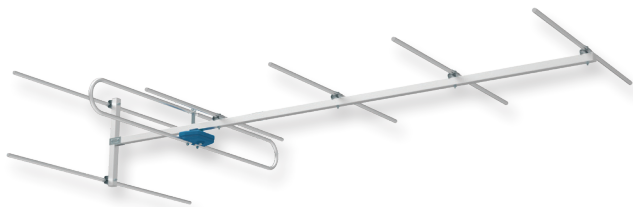

### ESCLUSIVO MONTAGGIO "EASY MOUNT"

#### Sistema "Click" senza utensili

1. Montaggio Culla

2. Montaggio Riflettori

3. Montaggio Dipolo

## SERIE BIII

art. **F7F10**

Antenna di Banda III con connettore F a 7 elementi.

Guadagno elevato e ottimo adattamento di impedenza ed eccellente direttività.

- Assemblaggio rapido e facile
- Particolarmente robuste
- Attacco a palo adatto al montaggio sia per polarizzazione verticale che orizzontale con regolazione zenitale

## SERIE EVO

art. **EVO45VLTE**

Antenna a tripla culla combinata di banda III+UHF con connettore F.

- Elementi premontati, dipolo e riflettori ad innesto rapido
- Attacco al palo con regolazione zenitale
- Elevato guadagno e straordinaria direttività con assenza quasi totale dei lobi laterali
- Montaggio senza utensili.
- **Nuovo imballo multiplo da 6 pezzi**