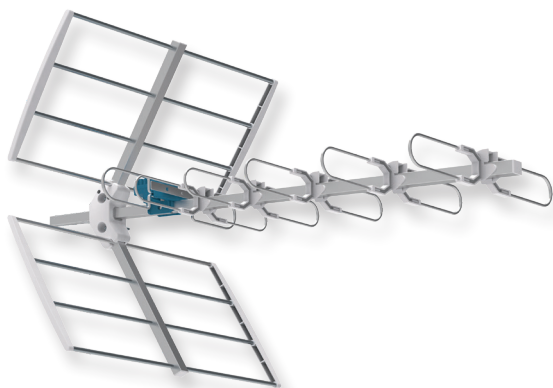

SERIE TOP

art. TOP21LTE

Antenna 7 elementi a singola culla di banda UHF con connettore F.

art. TOP47LTE

Antenna 11 elementi a singola culla di banda UHF con connettore F.

**Supporto riflettori rotante
migliorato nelle prestazioni**

- Elementi premontati, dipolo ad innesto rapido
- Polarizzazione orizzontale/verticale con regolazione zenitale
- Ottimo guadagno e buona direttività
- Filtro 4G/LTE integrato.
- Montaggio senza utensili
- Meccanicamente robuste con culla 18 x 18 mm

Montaggio
Easy Mount

DOTAZIONI INCLUSE

SERIE FLY

art. FLYUHF

Antenna 5 elementi di banda UHF con connettore F.