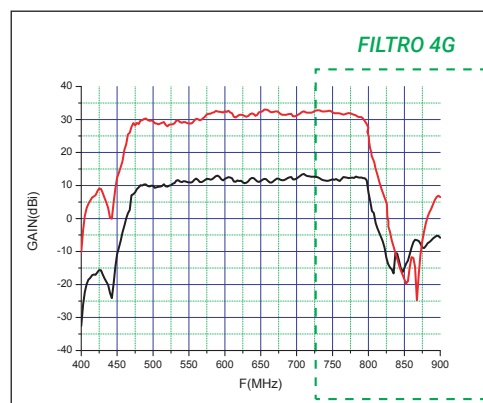

Montaggio Easy Mount

Polarizzazione Orizzontale/Verticale

Connettore F ruotabile 90°

**SERIE LYBRA**

art. **LYBRAPRO**

Antenna attiva a singola culla di banda UHF con controllo automatico del guadagno e connettore F.

Diagramma guadagno

**Rosso:** guadagno modalità Attiva  
**Nero:** guadagno modalità Passiva

Montaggio Easy Mount

Filtro 4G LTE integrato

Polarizzazione Orizzontale/Verticale

Dipolo attivo/passivo