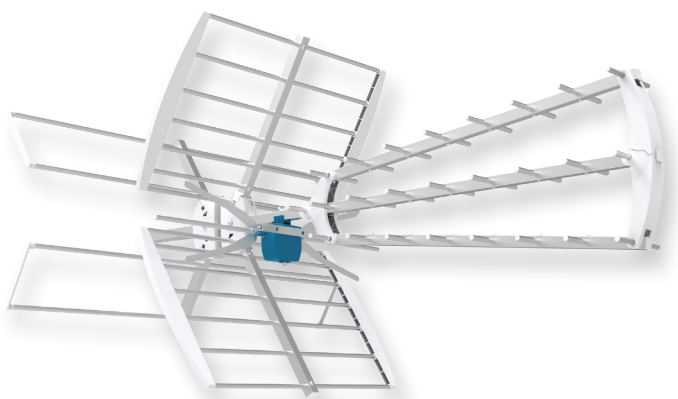

## SERIE BIII

art. **F7F10**

Antenna di Banda III con connettore F a 7 elementi.

Guadagno elevato e ottimo adattamento di impedenza ed eccellente direttività.

- Assemblaggio rapido e facile
- Particolarmente robuste
- Attacco a palo adatto al montaggio sia per polarizzazione verticale che orizzontale con regolazione zenitale

## SERIE EVO

art. **EVO45VLTE**

Antenna a tripla culla combinata di banda III+UHF con connettore F.

- Elementi premontati, dipolo e riflettori ad innesto rapido
- Attacco al palo con regolazione zenitale
- Elevato guadagno e straordinaria direttività con assenza quasi totale dei lobi laterali
- Montaggio senza utensili.
- **Nuovo imballo multiplo da 6 pezzi**

Montaggio Easy Mount

Polarizzazione Orizzontale/Verticale

Connettore F ruotabile 90°

**SERIE LYBRA**

art. **LYBRAPRO**

Antenna attiva a singola culla di banda UHF con controllo automatico del guadagno e connettore F.