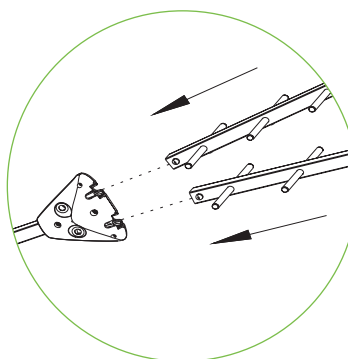

ESCLUSIVO MONTAGGIO "EASY MOUNT"

Sistema "Click" senza utensili

1. Montaggio Culla