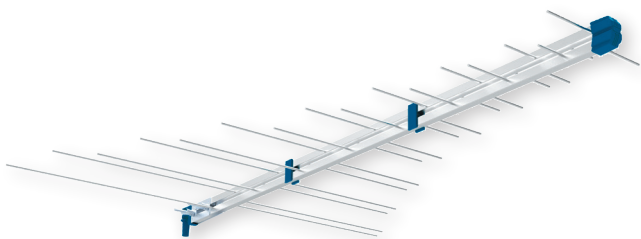

## SERIE EVO

art. **EVO45VLTE**

Antenna a tripla culla combinata di banda III+UHF con connettore F.

- Elementi premontati, dipolo e riflettori ad innesto rapido
- Attacco al palo con regolazione zenitale
- Elevato guadagno e straordinaria direttività con assenza quasi totale dei lobi laterali
- Montaggio senza utensili.
- **Nuovo imballo multiplo da 6 pezzi**

Montaggio  
Easy Mount

F conn.

Cap.

DOTAZIONI INCLUSE

**SERIE LOG**

art. **LOG345LTE**

Antenna log periodica di banda BIII+UHF con connettore F.

- Grande linearità di risposta
- Elevato rapporto avanti/indietro
- Premontate, montaggio senza utensili
- Polarizzazione orizzontale/verticale.

Montaggio Easy Mount

Polarizzazione Orizzontale/Verticale

Connettore F ruotabile 90°

**SERIE LYBRA**

art. **LYBRAPRO**

Antenna attiva a singola culla di banda UHF con controllo automatico del guadagno e connettore F.

- Elementi premontati, dipolo e riflettori ad innesto rapido
- Polarizzazione O/V con regolazione zenitale
- Elevato livello di uscita fisso
- Controllo automatico del guadagno (CAG)
- Ottimo guadagno e direttività con assenza quasi totale dei lobi laterali
- Filtro 4G/LTE integrato
- Montaggio facilitato senza utensili