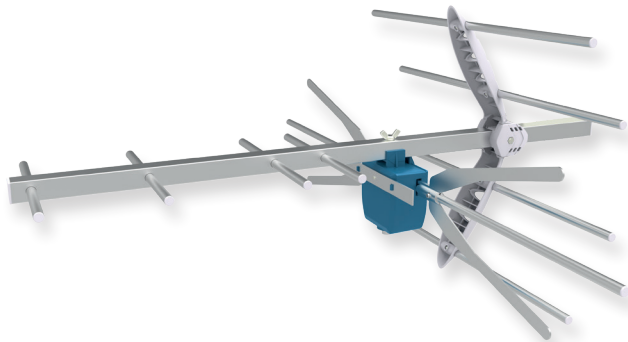

art. FLYCOMBO

Antenna 5 elementi di banda BIII+UHF con connettore F.

- Ingombro e peso molto contenuti
- Bassissimo impatto ambientale.
- Possibilità d'installazione su camper.
- Filtro 4G/LTE integrato.
- Montaggio veloce, senza utensili.
- Polarizzazione orizzontale/verticale

Montaggio
Easy Mount

DOTAZIONI INCLUSE