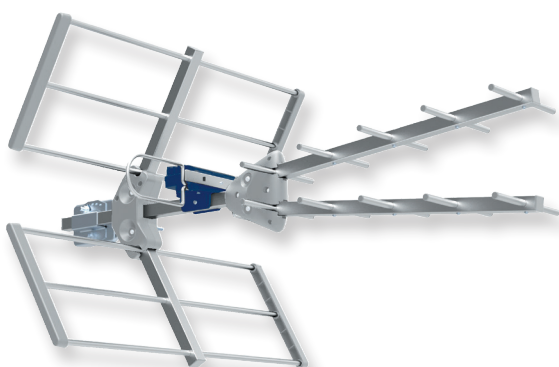

art. DUAL32MAX

Antenna 16 elementi a doppia culla di banda UHF con connettore F.

- Elementi premontati, dipolo e riflettori ad innesto rapido
- Polarizzazione orizzontale/verticale con regolazione zenitale
- Elevato guadagno e ottima direttività
- Filtro 4G/LTE integrato.
- Montaggio senza utensili
- Meccanicamente robuste con culla 18 x 18 mm ed elementi Ø 8 mm

Montaggio
Easy Mount

Filtro 4G LTE
integrato

Polarizzazione
Orizzontale/Verticale