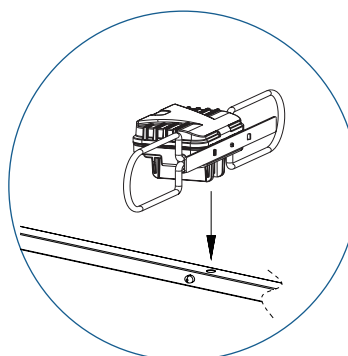

### ESCLUSIVO MONTAGGIO "EASY MOUNT"

#### Sistema "Click" senza utensili

1. Montaggio Culla

2. Montaggio Riflettori

3. Montaggio Dipolo

## SERIE BIII

art. **F7F10**

Antenna di Banda III con connettore F a 7 elementi.

Guadagno elevato e ottimo adattamento di impedenza ed eccellente direttività.

- Assemblaggio rapido e facile
- Particolarmente robuste
- Attacco a palo adatto al montaggio sia per polarizzazione verticale che orizzontale con regolazione zenitale