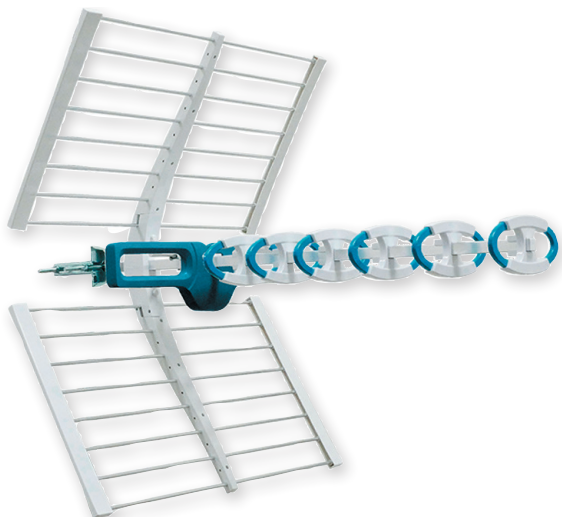

## SERIE BIII

art. **F7F10**

Antenna di Banda III con connettore F a 7 elementi.

Guadagno elevato e ottimo adattamento di impedenza ed eccellente direttività.

- Assemblaggio rapido e facile
- Particolarmente robuste
- Attacco a palo adatto al montaggio sia per polarizzazione verticale che orizzontale con regolazione zenitale

## SERIE EVO

art. **EVO45VLTE**

Antenna a tripla culla combinata di banda III+UHF con connettore F.

- Elementi premontati, dipolo e riflettori ad innesto rapido
- Attacco al palo con regolazione zenitale
- Elevato guadagno e straordinaria direttività con assenza quasi totale dei lobi laterali
- Montaggio senza utensili.
- **Nuovo imballo multiplo da 6 pezzi**

Montaggio Easy Mount

Polarizzazione Orizzontale/Verticale

Connettore F ruotabile 90°

**SERIE LYBRA**

art. **LYBRAPRO**

Antenna attiva a singola culla di banda UHF con controllo automatico del guadagno e connettore F.

- Elementi premontati, dipolo e riflettori ad innesto rapido
- Polarizzazione O/V con regolazione zenitale
- Elevato livello di uscita fisso
- Controllo automatico del guadagno (CAG)
- Ottimo guadagno e direttività con assenza quasi totale dei lobi laterali
- Filtro 4G/LTE integrato
- Montaggio facilitato senza utensili